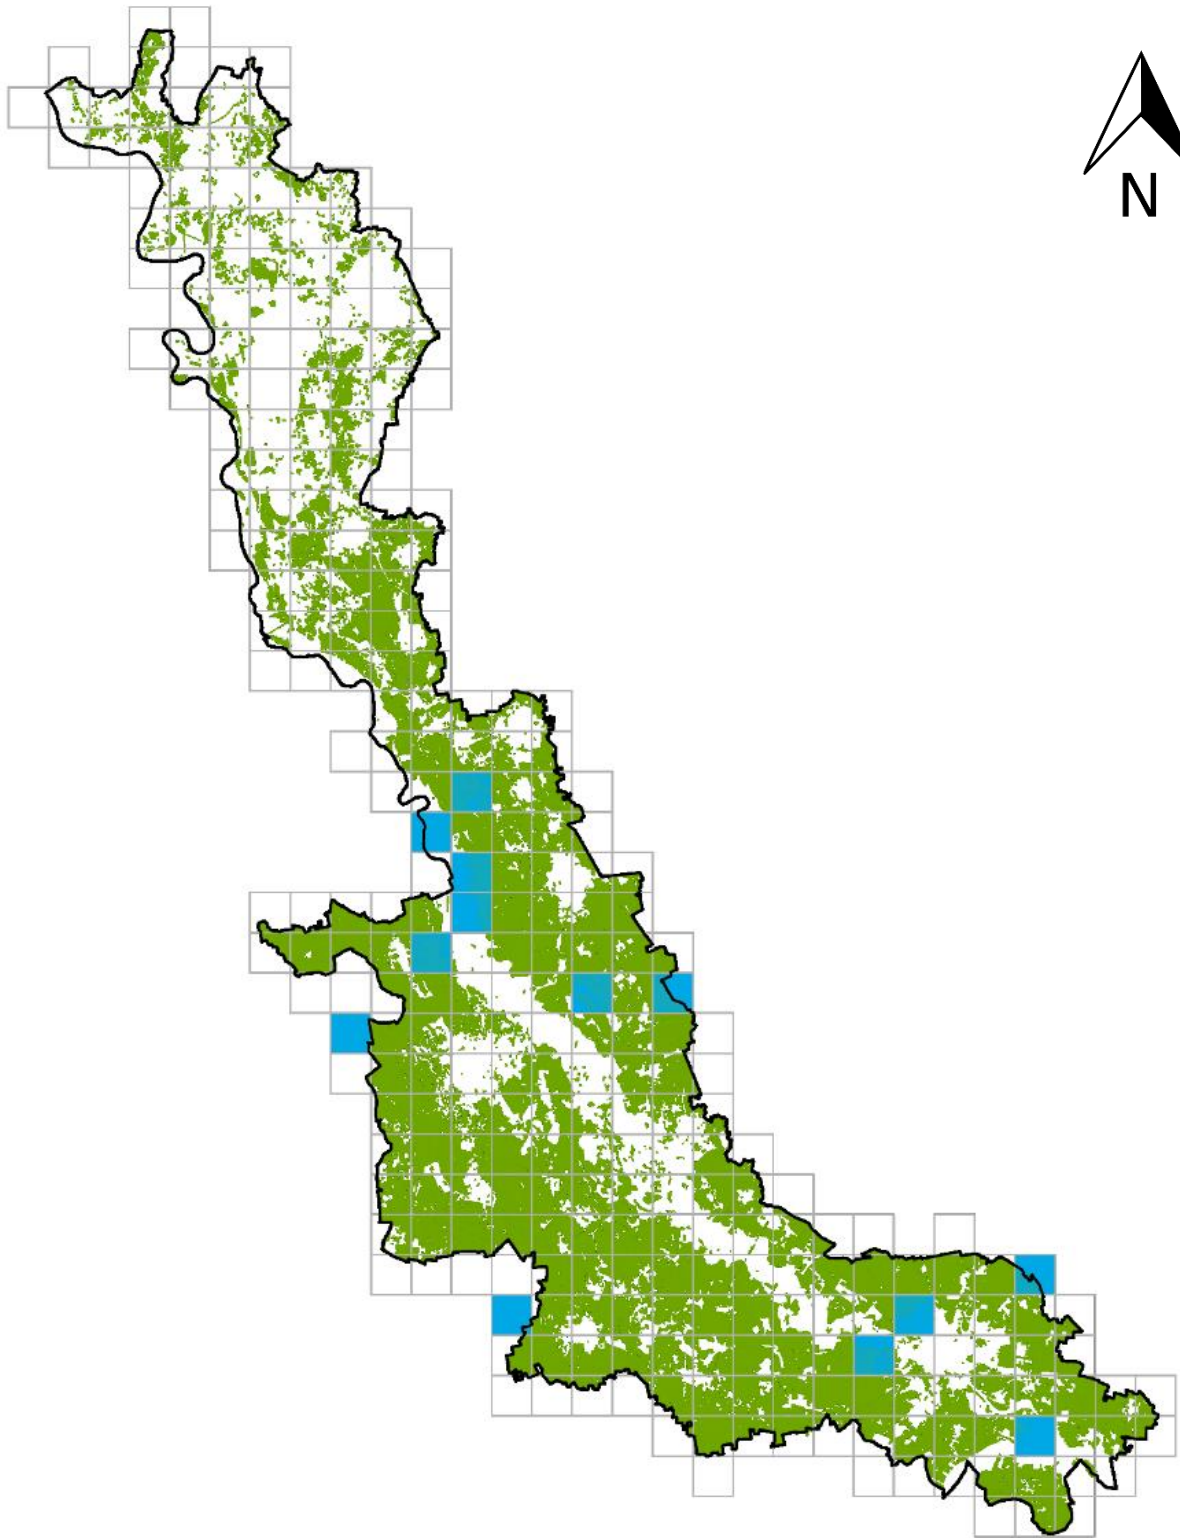

# Gufo comune (*Asio otus*)

## Griglie

Griglia 2x2 Km

 Griglia 2x2 Km

## Gufo Comune (*Asio otus*)

### Svernamento

 Inverno

 Habitat: Agricolo e risaie